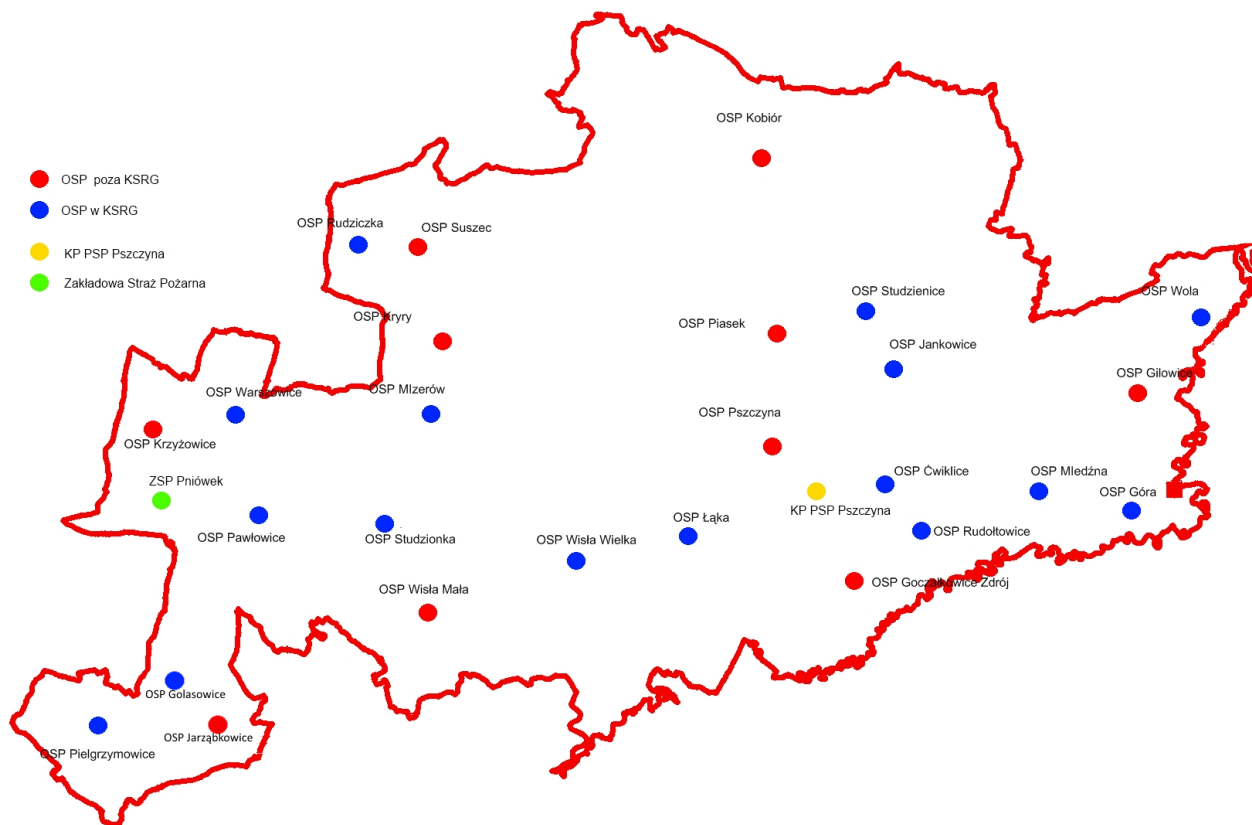

# Ochotnicze Straże Pożarne Powiatu Pszczyńskiego

Na terenie powiatu pszczyńskiego funkcjonuje 26 jednostek ochotniczych straży pożarnych z czego 16 zostało włączonych do Krajowego Systemu Ratowniczo - Gaśniczego.

## Gmina Goczałkowice - Zdrój

Ochotnicza Straż Pożarna Goczałkowice - Zdrój

## Gmina Miedźna

Ochotnicza Straż Pożarna Gilowice

Ochotnicza Straż Pożarna Góra

Ochotnicza Straż Pożarna Miedźna

Ochotnicza Straż Pożarna Wola

**Gmina Pszczyna**

Ochotnicza Straż Pożarna Ćwiklice

Ochotnicza Straż Pożarna Jankowice

Ochotnicza Straż Pożarna Łąka

Ochotnicza Straż Pożarna Piasek

Ochotnicza Straż Pożarna Pszczyna

Ochotnicza Straż Pożarna Rudołtowice